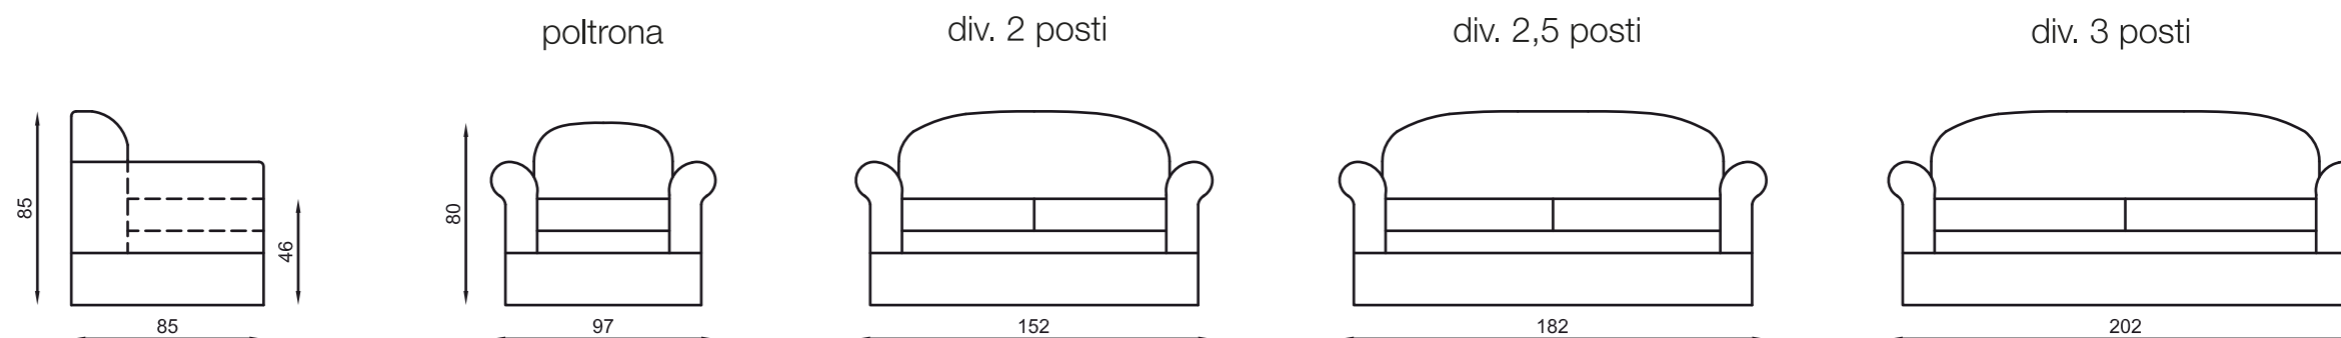

#### TECHNICAL CHARACTERISTICS

STRUCTURE: fir and poplar wood  
 SUSPENSION: high resilience woven webbing  
 COVERING: fixed cover  
 SEATER: mousse ERGOLATEX 46KG/Mc  
 BACK: mousse ERGOLATEX 46KG/Mc  
 LEGS: beech, available in various colors or in metal.

#### CARACTERISTIQUES TECHNIQUES

STRUCTURE: sapin et peuplier  
 SUSPENSION: sangles croisées de haute résilience  
 COUVERTURE: fixe  
 ASSISE: polyuréthane ERGOLATEX 46KG/Mc  
 DOSSIER: polyuréthane ERGOLATEX 46KG/Mc  
 PIEDS: hêtre massif, disponibles en couleurs différentes ou en métal

#### CARATTERISTICHE TECNICHE

STRUTTURA: legno di abete e pioppo  
 SOSPENSIONE: cinghie intrecciate ad alta resistenza  
 RIVESTIMENTO: fisso  
 SEDUTA: poliuretano espanso ERGOLATEX 46KG/Mc  
 SPALLA: poliuretano espanso ERGOLATEX 46KG/Mc  
 PIEDI: in faggio massiccio, disponibili in vari colori o a richiesta in metallo.

## David

removable cover / dehoussable / rivestimento sfoderabile

description description descrizione	dimensions - dimensions - dimensioni				Total	fabric required - tissus - tessuto occorrente				Total	Total
	width largeur larghezza	depth profondeur profondità	height hauteur altezza	seat height hauteur d'assise altezza seduta		plain fabric 140cm tissu uni: 140cm tess. tinta unita: 140cm	frame carcasse struttura	back cushions cussins dossier cuscini spalle	back extra dossier extra cuscini extra		
poltrona	97	85	80	46	7,50	5,40	0,80		1,00	7,20	10,80
sofa 2p.	152	85	85	46	9,00	6,00	0,80		2,00	8,80	13,20
sofa 2,5p.	182	85	85	46	13,00	8,00	1,60		3,50	13,10	19,65
sofa 3p.	202	85	85	46	14,00	8,50	1,60		4,00	14,10	21,15